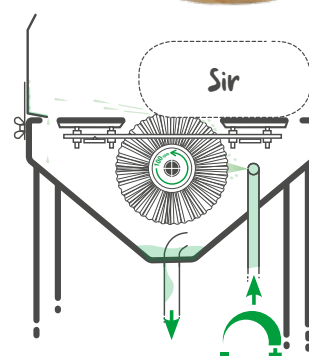

ROČNO:
ČIŠČENJE

V ENI URI:
30 - 60
kosov sira

STROJNO
ČIŠČENJE

V ENI URI:
150 - 250
kosov sira
(enostavno,
lahko opravilo)

Nastavitev nivoja pralne vode

- omogoča pranje, kjer ni tekoče vode - samo dolijete v zalogovnik vodo (Opcija npr.: naravno čistilo soda bikarbona in vodo po potrebi menjavate ...).

Nastavitev višine in površine

čiščenja: tako dobite željeni kot pranja sira, ki je različen glede na velikost in obliko sira. Na ta način nastavite tudi pritisk krtače na sir.

Nastavitev dotoka sveže vode:

pranje izključno s svežo vodo omogoča najbolj kakovostno pranje. Z odpiranjem in zapiranjem ventila nastavite hitrost izpiranje krtače.

Tip	Dimenzije (mm)					Dovod vode	Iztok vode	El. priključek
	Širina	Dolžina	Delovna višina	Dolžina krtače	Skupna višina			
PS 50	530	900	920	500	1100	1/2'	1'	0,55 kW
PS 100	530	1400	920	1000	1100	1/2'	1'	0,55 kW