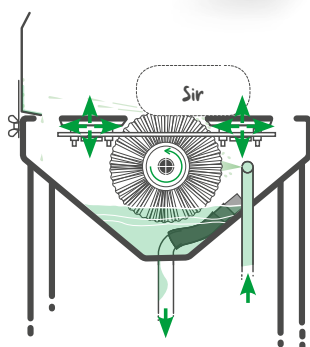

PREDNOSTI ZA VAS:

Univerzalna naprava za kvalitetno **čiščenje vseh oblik in vrst zrelosti sira in tudi desk iz zorilnice**. Zasnovan za enostavno in hitro delo.

Plevnik PS je prilagodljiva naprava. Nastavite lahko: višino odtoka vode, dovod sveže vode in površinsko podporo za čiščenje.

ROČNO:
ČIŠČENJE

V ENI URI:
30 - 60
kosov sira

STROJNO
ČIŠČENJE

V ENI URI:
150 - 250
kosov sira
(enostavno,
lahko opravilo)

Nastavitev nivoja pralne vode

- omogoča pranje, kjer ni tekoče vode - samo dolijete v zalogovnik vodo (Opcija npr.: naravno čistilo soda bikarbona in vodo po potrebi menjavate ...).

Nastavitev višine in površine

čiščenja: tako dobite željeni kot pranja sira, ki je različen glede na velikost in obliko sira. Na ta način nastavite tudi pritisk krtače na sir.

Nastavitev dotoka sveže vode:

pranje izključno s svežo vodo omogoča najbolj kakovostno pranje. Z odpiranjem in zapiranjem ventila nastavite hitrost izpiranje krtače.

Tip	Dimenzije (mm)					Dovod vode	Iztok vode	El. priključek
	Širina	Dolžina	Delovna višina	Dolžina krtače	Skupna višina			
PS 50	530	900	920	500	1100	1/2'	1'	0,55 kW
PS 100	530	1400	920	1000	1100	1/2'	1'	0,55 kW