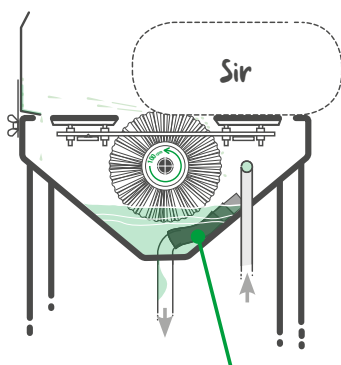

PREDNOSTI ZA VAS:

Univerzalna naprava za kvalitetno **čiščenje vseh oblik in vrst zrelosti sira in tudi desk iz zorilnice**. Zasnovan za enostavno in hitro delo.

Plevnik PS je prilagodljiva naprava. Nastavite lahko: višino odtoka vode, dovod sveže vode in površinsko podporo za čiščenje.

ROČNO:
ČIŠČENJE

V ENI URI:
30 - 60
kosov sira

STROJNO
ČIŠČENJE

V ENI URI:
150 - 250
kosov sira
(enostavno,
lahko opravilo)

Nastavitev nivoja pralne vode

- omogoča pranje, kjer ni tekoče vode - samo dolijete v zalogovnik vodo (Opcija npr.: naravno čistilo soda bikarbona in vodo po potrebi menjavate ...).

Nastavitev višine in površine

čiščenja: tako dobite željeni kot pranja sira, ki je različen glede na velikost in obliko sira. Na ta način nastavite tudi pritisk krtače na sir.

Nastavitev dotoka sveže vode:

pranje izključno s svežo vodo omogoča najbolj kakovostno pranje. Z odpiranjem in zapiranjem ventila nastavite hitrost izpiranje krtače.

Tip	Dimenzije (mm)					Dovod vode	Iztok vode	El. priključek
	Širina	Dolžina	Delovna višina	Dolžina krtače	Skupna višina			
PS 50	530	900	920	500	1100	1/2'	1'	0,55 kW
PS 100	530	1400	920	1000	1100	1/2'	1'	0,55 kW