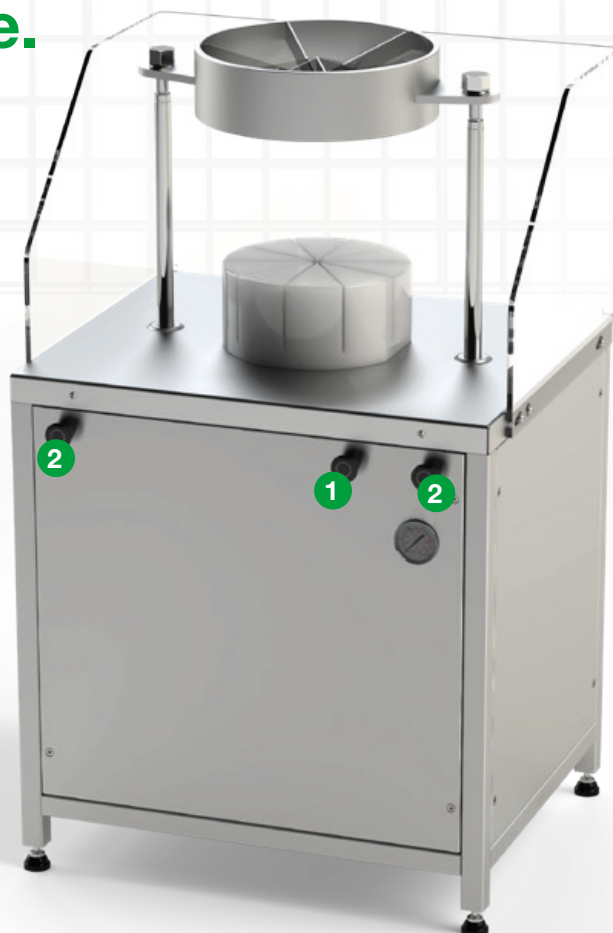

### Enostavna menjava rezilnega sklopa.

Enostavno vzdrževanje in čiščenje. Odrezani kosi imajo **enako obliko in težo**.

Enostavno upravljanje **brez fizičnega napora** - samo z uporabo treh gumbov.

- 1 Gumb za dvigovanje rezila.
- 2 Dvoročni varnostni gumb za rezanje.

Za delovanje naprave potrebujete standardni priključek za stisnjen zrak do **6 barov**.

**ROČNO:**  
REZANJE

V ENI URI:  
**50**  
kolotov sira

**STROJNO**  
REZANJE

V ENI URI:  
**360**  
kolotov sira  
enostavno do  
enakih kosov