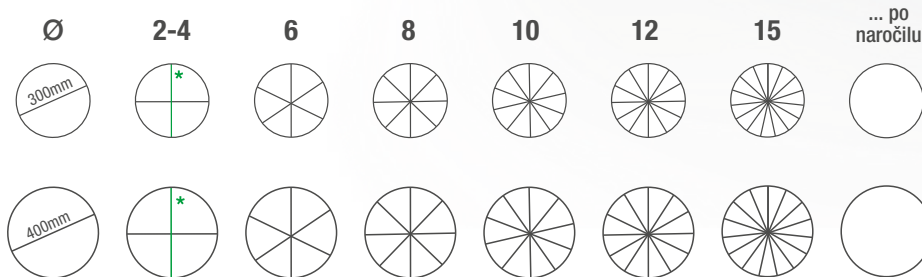

Za delovanje naprave potrebujete standardni priključek za stisnjen zrak do **6 barov**.

**ROČNO:**  
REZANJE

V ENI URI:  
**50**  
kolotov sira

**STROJNO**  
REZANJE

V ENI URI:  
**360**  
kolotov sira  
enostavno do  
enakih kosov