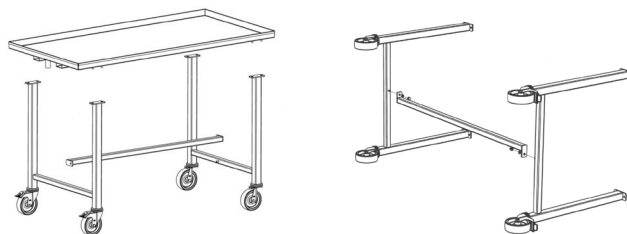

Vsestranska
uporaba v sirarni

SIRARSKE MIZE

SM, SMG, SDM, SOM

PLEVNIK

Dodajmo mleku vrednost.

→ Sirarska miza SM

MIZA ZA VSESTRANSKO UPORABO V SIRARNI

- Sirarska miza **na kolesih** z dvignjenim robom (40 mm)
- Dvignjen rob in iztok omogočata **nadzorovano odcejanje**
- Izdelava iz nerjavnega jekla AISI 304
- Razstavljive noge za SM 97, SM 147 in SM 199 – **nižji transportni stroški**

Dodatna oprema:

- Snemljiva odlagalna polica pod mizo

Razstavljive noge

Tip	Dimenzije (mm)		
	Dolžina	Širina	Višina
SM 97	900	700	850/900
SM 147	1400	700	850/900
SM 199	1900	900	850/900
SM 249	2400	900	850/900
SM 299	2900	900	850/900

→ Sirarska miza – ogrevana SMG

OGREVALNA DELOVNA POVRŠINA

- Sirarska miza **na kolesih** z dvignjenim robom (40 mm) in ogrevalno delovno površino
- Ogreta delovna površina **preprečuje podhladitev, šok sirnega zrnja** ob stiku s površino
- Izdelava iz nerjavnega jekla AISI 304
- Priključki za sanitarno grelno vodo

→ Sirarska miza z delilno ploščo SDM

NEPOSREDNO, SOČASNO POLNJENJE SIRARSKIH MODELOV

- Poglobljena sirarska miza (300 mm) na kolesih z delilno ploščo, ki omogoča **polnjenje sirne mase neposredno v sirarske modele**
- Polnjenje sirarskih modelov je izvedeno **hitreje in z manj napora**
- Iztočni ventil za sirotko
- Izdelava iz nerjavnega jekla AISI 304